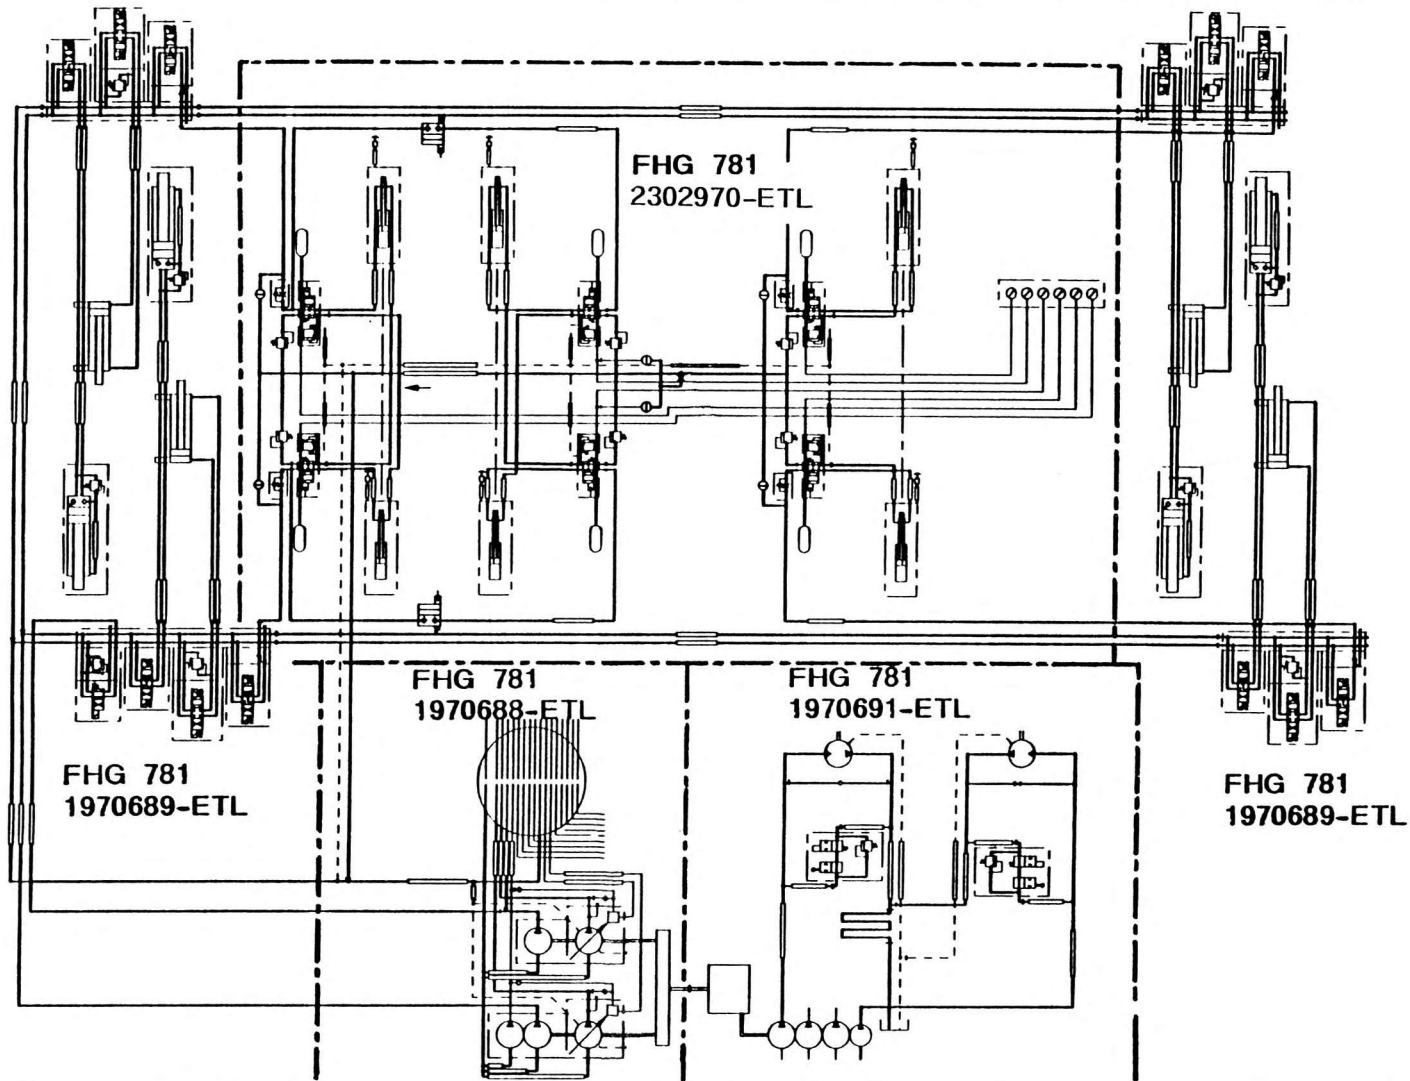

Hydr. Rohrschema Unterwagen  
Hydr. pipe diagram chassis

ERSATZTEIL-BILDТАFEL  
SPARE PART-PICTORIAL DISPLAY

Bildtafel-Nr.  
Pictorial display N<sup>o</sup>.

2084101 A

2302971 -ETL

FHG 781